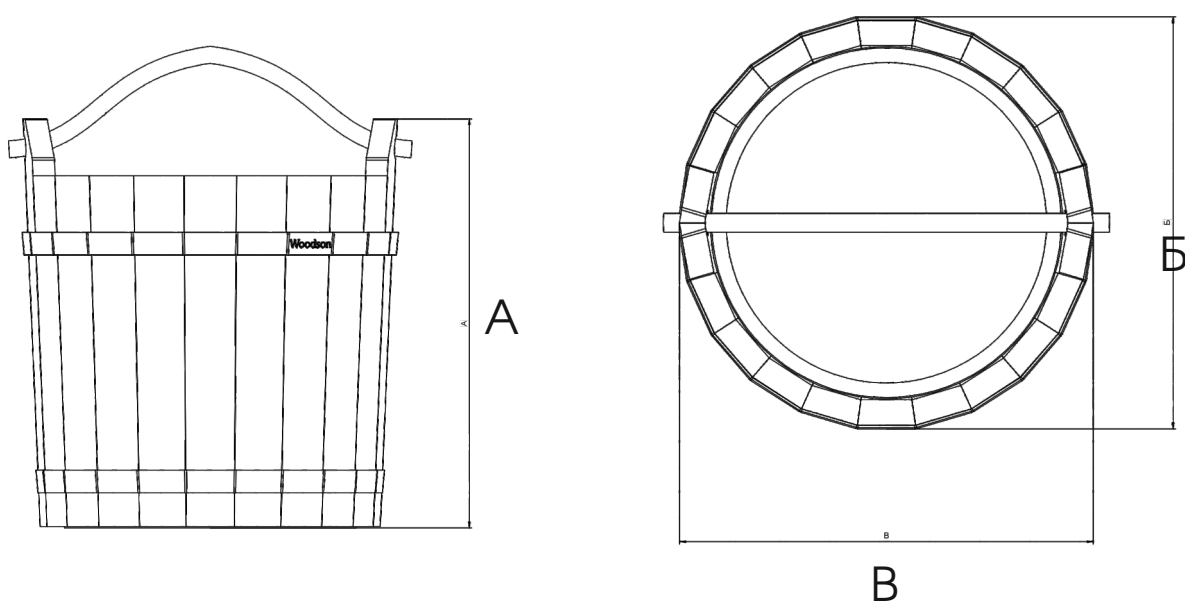

Технические характеристики

Объем, л	12		16		20			
Вес, кг	6,4		7,6		8,2			
Высота А, см	33		32		40			
Длина Б, см	30		37		35			
Ширина В, см	36		37		35			
Вставка	Нержавеющая сталь						Пластик	
Материал	Дуб	Дуб в тёмном	Дуб	Дуб в тёмном	Дуб	Дуб в тёмном	Дуб	Дуб в тёмном

Конструкция