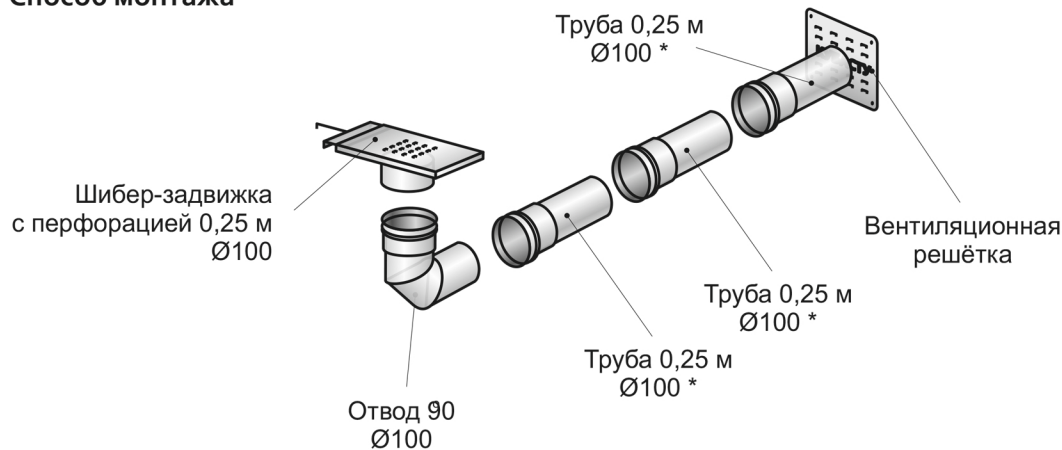

## Способ монтажа

## Монтажные размеры (мм)

\* Элементы которые подлежат резке (в случае необходимости)

Труба 0,25 м Ø100 \*